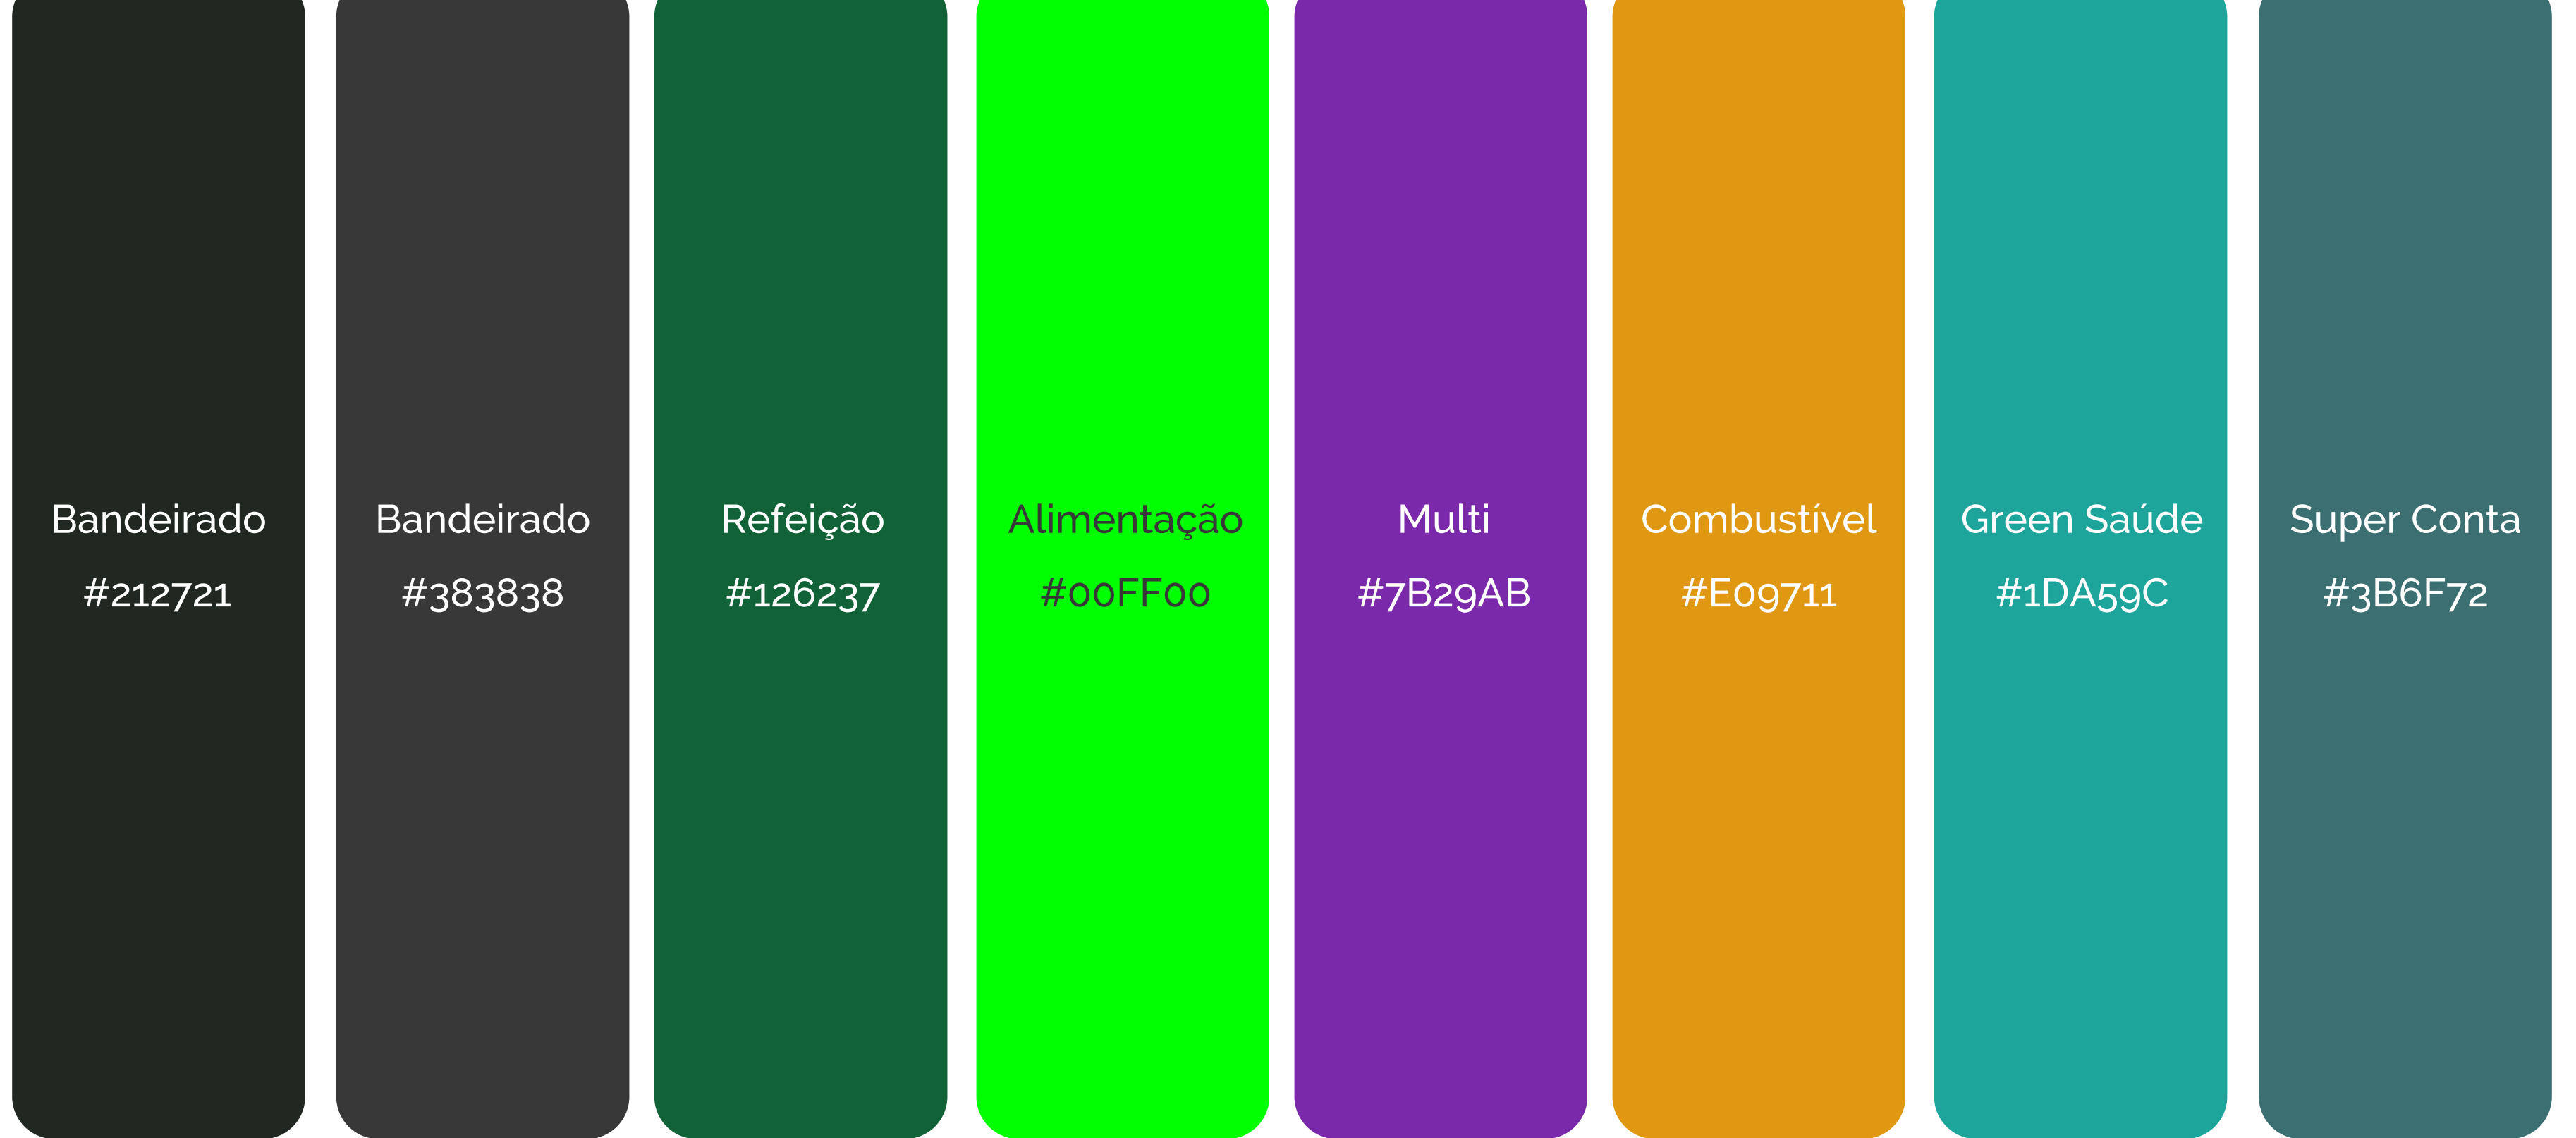

Manual de Identidade Visual

green
benefícios

2024

APLICAÇÃO DE LOGO

P&B

Colorido

CORES RGB

mais opções que conversam com o amplo público que a Green impacta

MARGEM DE SEGURANÇA

Errado

Certo

orientação permitida

Horizontal

orientação não permitida

*Não inclinar

*Não aplicar efeito de sombra